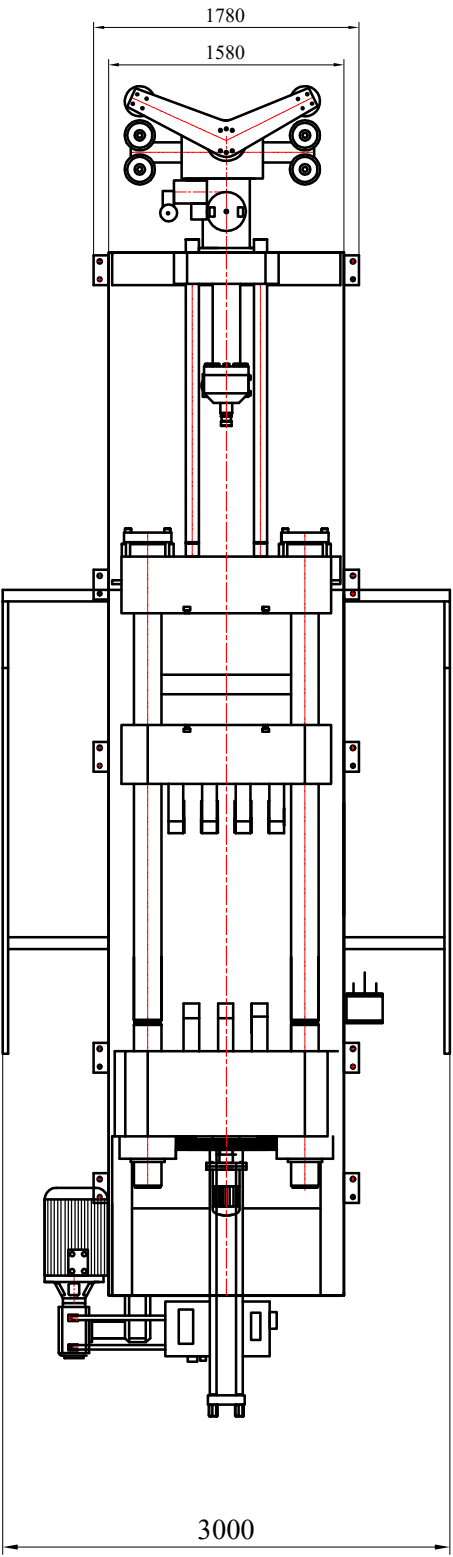

Max: 3300
Min: 3000

Resim Adı	Tarih	19.12.2022
MEP GÖRÜNÜŞLERİ	Makina Model	MP- 900
Makina Ağırlığı :42.000 KG	Resim No	...
	Çizen	Gökhan ER