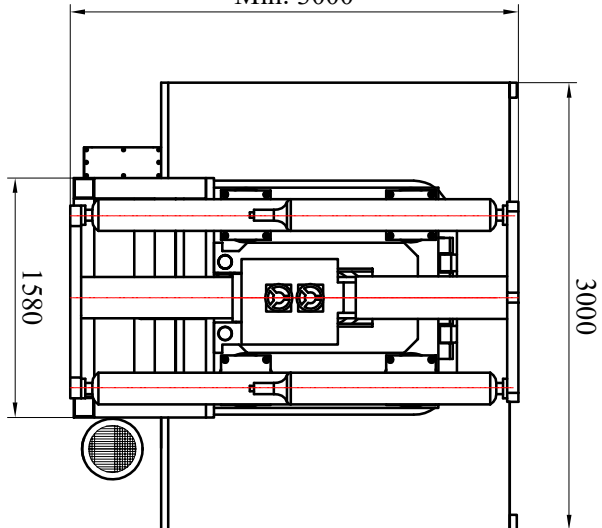

Max: 3300
Min: 3000

Resim Adı	Tarih	19.12.2022
MEP GÖRÜNÜŞLERİ	Makina Model	MP- 900
Makina Ağırlığı :42.000 KG	Resim No	...
	Çizen	Gökhan ER